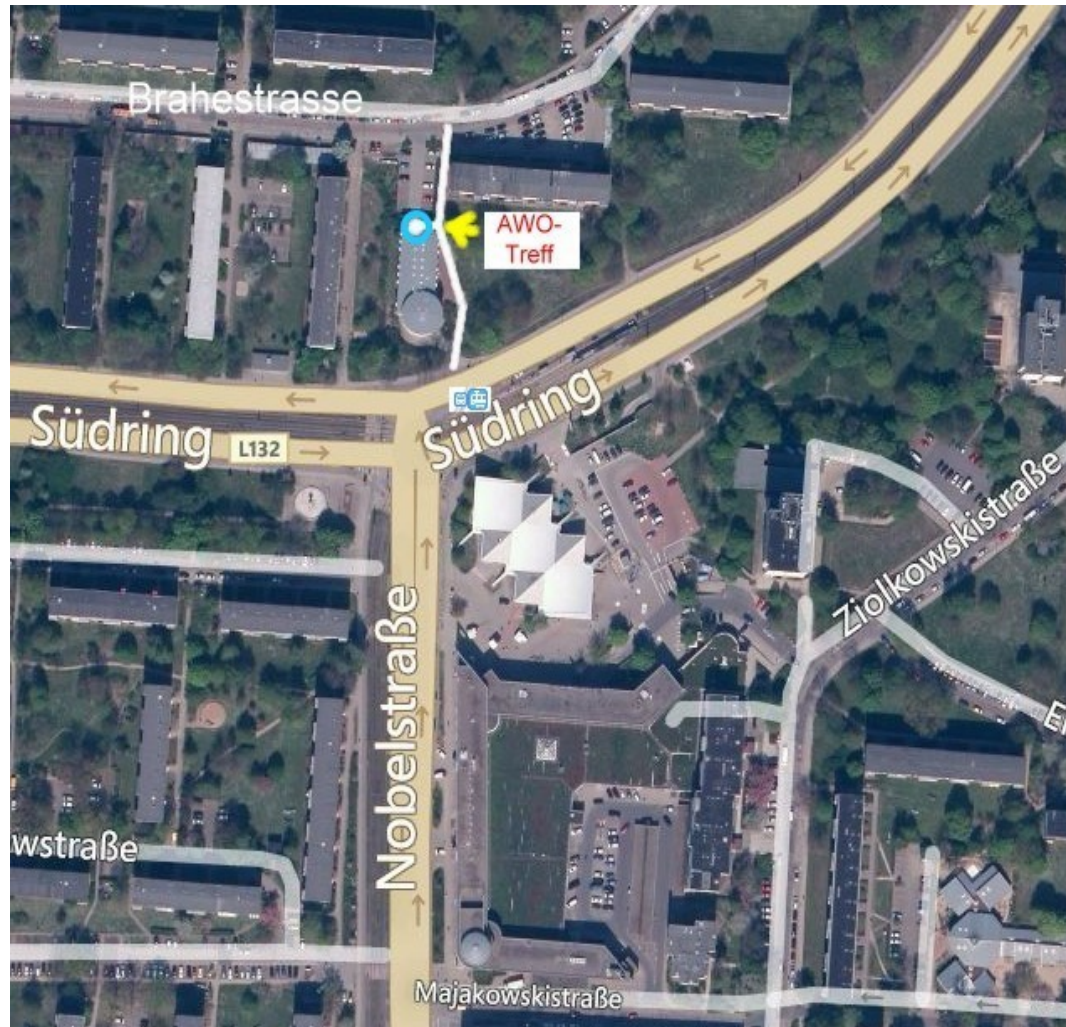

## Weg zum AWO-Treff

Adresse:  
AWO-Treff „Südstadt“  
Südring 28 (Berghotel)  
18059 Rosock

Anfahrt:  
Mit „Öffis“  
Haltestelle „Südstadt“

Mit PKW  
Anfahrt über Brahestrasse  
und dort **P** suchen  
Dabei Halteverbote beachten !

Der Eingang zum AWO-Treff  
befindet sich an der Rückseite  
des Gebäudes (s.Skizze)